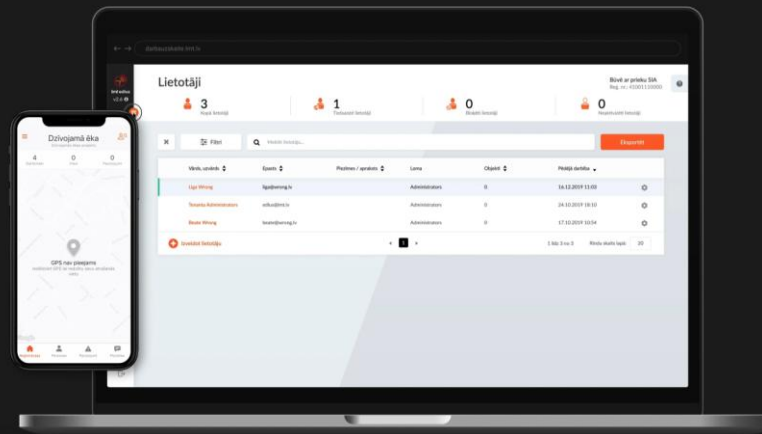

lmt biznesam

LMT elektroniskā darba laika uzskaites sistēma – EDLUS Bizness

Zane Upeslāce
LMT EDLUS produkta vadītāja

Kas ir EDLUS?

LMT elektroniskā darba laika uzskaitē ir risinājums, kas nodrošina darbinieku reģistrāciju un darba laika uzskaiti dažādās variācijās – objekts, struktūrvienība, projekts, darba vieta.

Piemērs

Plāno darbinieku maiņu grafiku, veic darba laika uzskaiti ar pieejas kontroles rīkiem, iegūsti faktiski nostrādātās darba laika stundas un aprēķini darbinieku atalgojumu.

Maiņu grafiks ir pieejams gan sistēmas pārvaldības portālā, gan katram darbiniekam individuāli mobilajā aplikācijā.

Portāls pārvaldībai

Kam piemērots?

Risinājums ir īpaši noderīgs ražošanas, ēdināšanas, apsardzes, kokapstrādes un citu jomu uzņēmumiem.

Pielāgotas reģistrēšanās iespējas

Ērta un klienta vajadzībām pielāgota lietošana un darbinieku reģistrēšanās, izmantojot viedtālruni, NFC karti vai pirksta nospiedumu.

Turi roku uz pulsa

Reāllaika dati par
darbiniekiem un
viesiem darba vietā

Darbinieku GPS
reģistrācijas vietas
validācija

Iespēja ērti izveidot dažādas
atskaites darba devēja
vajadzībām

Turi roku uz pulsa

Piekļuves tiesību un
lomu pārvaldība
lietotājiem