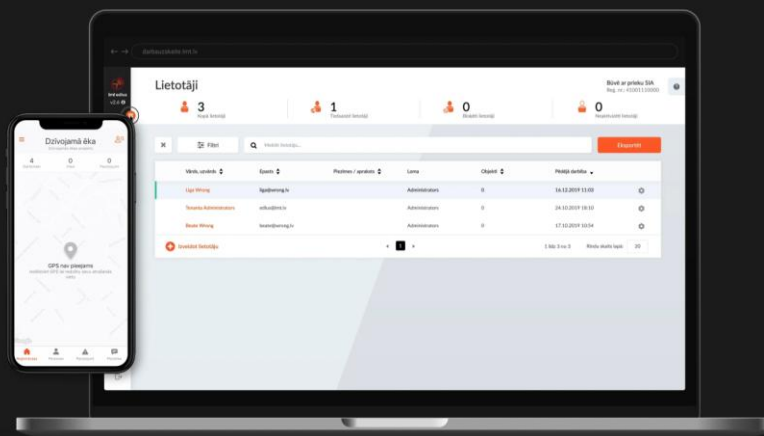

NFC raidītāji darbinieku kartēm ar lietotni

Pirksta nospiedums, NFC karte vai uzlīme

Iespēja uzstādīt pieejas kontroles rīkus (turniketi, magnētiskie durvju slēdži u.c.)

Iespēja uzstādīt temperatūras sensoru un alkometru

Portāls pārvaldībai